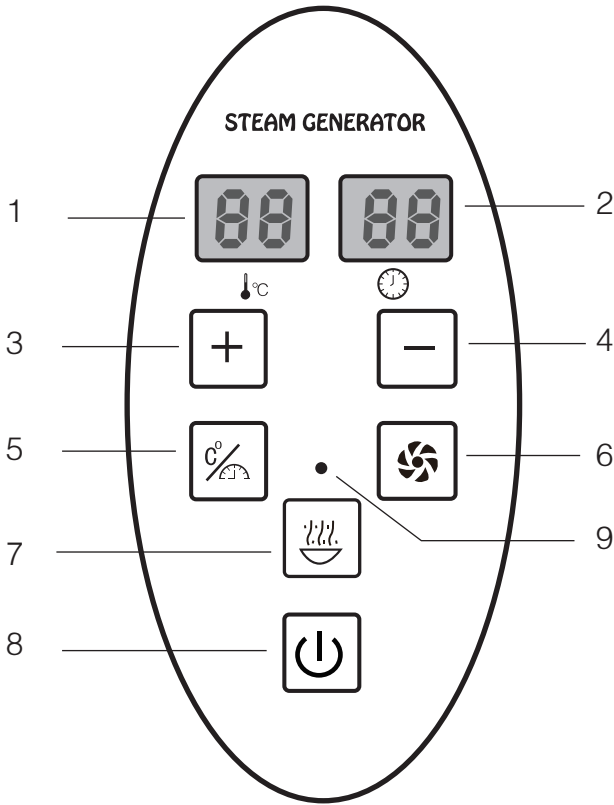

# 目 录

---

功能简介.....	4
功能说明.....	4
技术参数.....	6
常见故障分析.....	6

- |              |         |
|--------------|---------|
| 1、温度显示       | 6、风扇键   |
| 2、时间显示       | 7、蒸汽键   |
| 3、温度 / 时间上调键 | 8、电源开关键 |
| 4、温度 / 时间下调键 | 9、蒸汽指示灯 |
| 5、温度 / 时间切换键 |         |